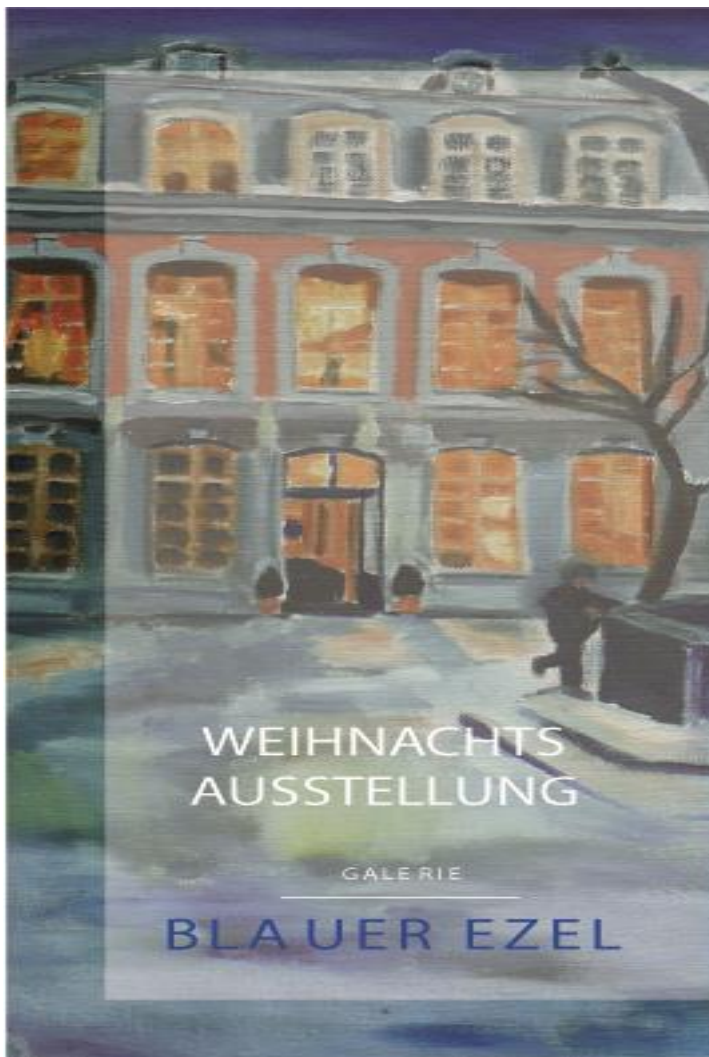

Liebe Freunde von Zwischen Uns e. V.,

seid herzlichst eingeladen zur Eröffnung/Vernissage unserer Weihnachtsausstellung in unserer Galerie Blauer Ezel und zum adventlichen Beisammensein mit Musik und Lesungen im Atelier Die Filzblüte in der Matthiashofstraße 2, Aachen.

Vernissage am Samstag, den 30.11.2013 von 16.00 - 18.00 Uhr

Weihnachtsausstellung mit Bildern und Lichtinstallationen vom 30.11.2013 bis zum 24.01.2014

Öffnungszeiten der Filzblüte/Galerie Blauer Ezel: Dienstag-Donnerstag 10-15 Uhr, Freitag 10-18 Uhr, Samstag 13-18 Uhr

### Flötenspiel

Ein Haus bei Nacht durch Strauch  
und Baum

Ein Fenster leise schimmern liess,  
Und dort im unsichtbaren Raum  
Ein Flötenspieler stand und blies.

Es war ein Lied so altbekannt,  
Es floss so gütig in die Nacht,  
Als wäre Heimat jedes Land,  
Als wäre jeder Weg vollbracht.

Es war der Welt geheimer Sinn  
In seinem Atem offenbart,  
Und willig gab das Herz sich hin  
Und alle Zeit ward Gegenwart.

Hermann Hesse